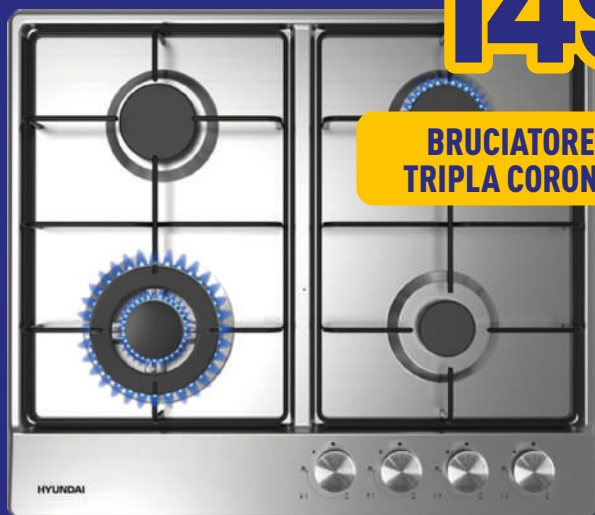

A

FORNO FIDC X502 | COD. 144040

· Acciaio inossidabile · Ventilato · Dim. (AxLxP) 59,5x59,5x56,8 cm

SAMSUNG

399

CAVITÀ 76 LITRI

FACILE PULIZIA
AUTOMATICA

A+

FORNO NV7B4040VBS | COD. 143074

· Vapore naturale · SmartThings Cooking · Ripiano scorrevole
· Dim. (AxLxP) 59,6x59,5x57 cm

HYUNDAI
ELECTRONICS

149

BRUCIATORE
TRIPLA CORONA

PIANO COTTURA GAS GHHN-M604F3 | COD. 151971

· Valvola di sicurezza · Accensione automatica
· Facile da pulire · Dim. (LxP) 59x51 cm

smeg

329

FLEX ZONE

PIANO COTTURA GAS S11B2642D | COD. 153593

· Blocco pulsanti, sicurezza bambini · Adattamento automatico al diametro della pentola · Dim. (AxLxP) 5,6x60x51,5 cm