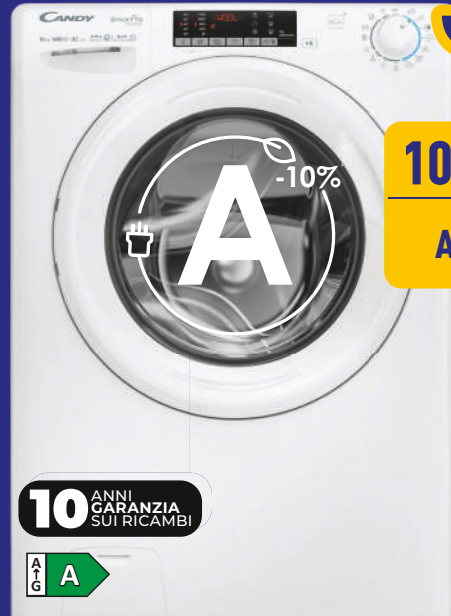

FRIGGITRICE AD ARIA CECOFRY BOMBASTIK | COD. 149946

· 12 modalità preimpostate · Pannello di controllo touch · Timer di funzionamento
· Temperatura da 80 e 200 °C

INDESIT

299

10 ANNI GARANZIA SUI RICAMBI

ATG **A**

Consulenza, Consegna e Installazione

Rinnoviamo l'Esposizione

Lavatrici

beko

349

9 KG | 1200 GIRI

VAPORE IGIENIZZANTE

EnergySpin

CANDY

399

10 KG | 1400 GIRI

APP DEDICATA

LAVATRICE
C04104TWM/1-S
COD. 147804

- Controllo remoto avanzato e contenuti extra
- Trova il ciclo ideale con Snap&Wash
- Dim. (AxLxP) 85x60x58 cm

SAMSUNG

449